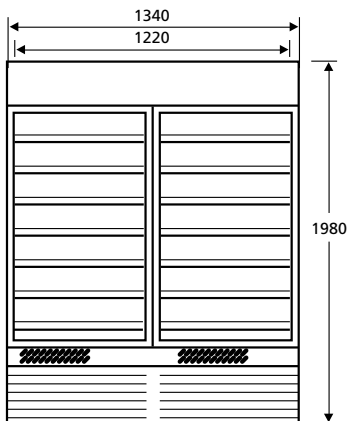

MAXI EXPO - KYL/FRYSSKÅP MED GLASDÖRRAR

Modell		1100 PT/E	1100 NV/E
Exponeringsyta	m ²	1,56	1,56
Nettovolym	dm ³	763	729
Köldmedel		R134A	R404A
Eleffekt	W	750	1400
Säkring	A	10	10
Spänning	V/Hz	230/1/50	230/1/50
Bredd	mm	1340	1340
Höjd	mm	1980	1980
Djup	mm	736	736
Vikt	kg	206	263
Utvändig färg		vit	vit
Invändig färg		vit	vit
Temperaturområde	°C	+1°C / +15°C	-10°C / - 30°C