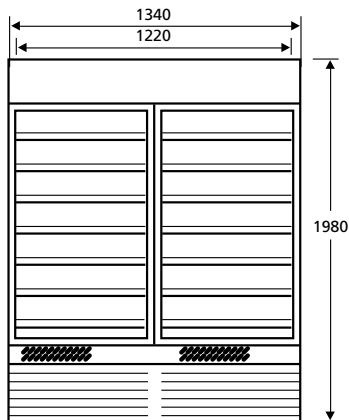

MAXI EXPO - KYL/FRYSSKÅP MED GLASDÖRRAR

Modell		1100 PT/E	1100 NV/E
Exponeringsyta	m ²	1,56	1,56
Nettovolym	dm ³	763	729
Köldmedel		R134A	R404A
Eleffekt	W	750	1400
Säkring	A	10	10
Spänning	V/Hz	230/1/50	230/1/50
Bredd	mm	1340	1340
Höjd	mm	1980	1980
Djup	mm	736	736
Vikt	kg	206	263
Utvändig färg		vit	vit
Invändig färg		vit	vit
Temperaturområde	°C	+1°C / +15°C	-10°C / - 30°C