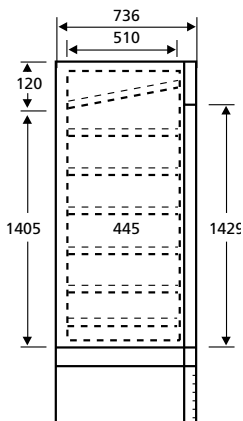

MAXI EXPO - KYL/FRYSSKÅP MED GLASDÖRRAR

Modell		1100 PT/E	1100 NV/E
Exponeringsyta	m ²	1,56	1,56
Nettovolym	dm ³	763	729
Köldmedel		R134A	R404A
Eleffekt	W	750	1400
Säkring	A	10	10
Spänning	V/Hz	230/1/50	230/1/50
Bredd	mm	1340	1340
Höjd	mm	1980	1980
Djup	mm	736	736
Vikt	kg	206	263
Utvändig färg		vit	vit
Invändig färg		vit	vit
Temperaturområde	°C	+1°C / +15°C	-10°C / - 30°C