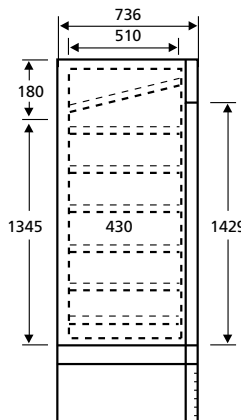

MAXI EXPO - KYL/FRYSSKÅP MED GLASDÖRRAR

Modell		1100 PT/E	1100 NV/E
Exponeringsyta	m ²	1,56	1,56
Nettovolym	dm ³	763	729
Köldmedel		R134A	R404A
Eleffekt	W	750	1400
Säkring	A	10	10
Spänning	V/Hz	230/1/50	230/1/50
Bredd	mm	1340	1340
Höjd	mm	1980	1980
Djup	mm	736	736
Vikt	kg	206	263
Utvändig färg		vit	vit
Invändig färg		vit	vit
Temperaturområde	°C	+1°C / +15°C	-10°C / - 30°C