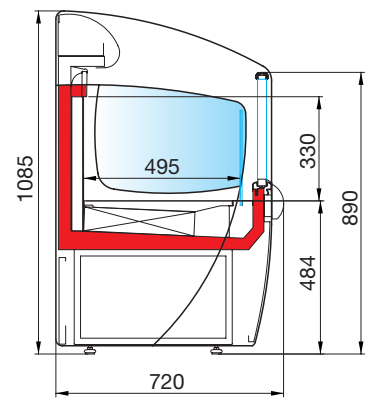

Box
RAL 1023
RAL 2004
RAL 3020
RAL 5019
RAL 6018
RAL 9016