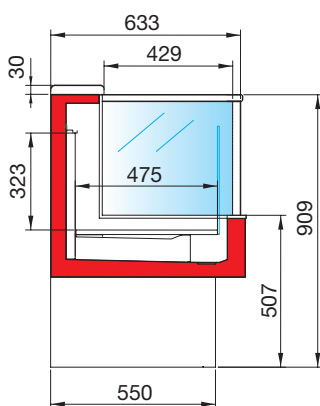

EN 441
Classe climatica ambientale
Environmental climatic class
Classe climatique
Raumklimaklasse
Clase climática ambiental
Климатический класс помещения

Box	Lunghezza totale Length Longueur Breite Largo Общая длина	Lunghezza interno vasca Basin internal length Longueur intérieur bac Innenbreite wanne Largo Длина внутренни	Superficie d'esposizione Display surface Surface d'exposition Ausstellfläche Superficie exposición Экспозиционная площадь площадь витрины	Capacità utile Net volume Capacité utile Nutzleistung Capacidad útil Полезный Объем	Temperatura d'esercizio Working temperature Temp. de fonctionnement Betriebstemperatur Temp. de ejercicio Рабочая температура	Potenza frigorifera Refrigeration power Puissance frigorifique Kälteleistung Potencia frigorífica Мощность охлаждения	Potenza totale Total power Puisance totale Anschlussleistung Potencia total Общая мощность	Peso netto Net weight Poids net Nettogewicht Peso neto Вес нетто
	mm	mm	dm²	dm³	°C	W (-30°C +45°C)	W (230V/50Hz)	kg
70 BT	740	620	30	100	-18°C / -20°C	432	555	85
70 TN	740	620	30	100	0°C / +2°C	513	670	85

EN 441
Classe climatica ambientale
Environmental climatic class
Classe climatique
Raumklimaklasse
Clase climática ambiental
Климатический класс помещения

Planet
RAL 9016