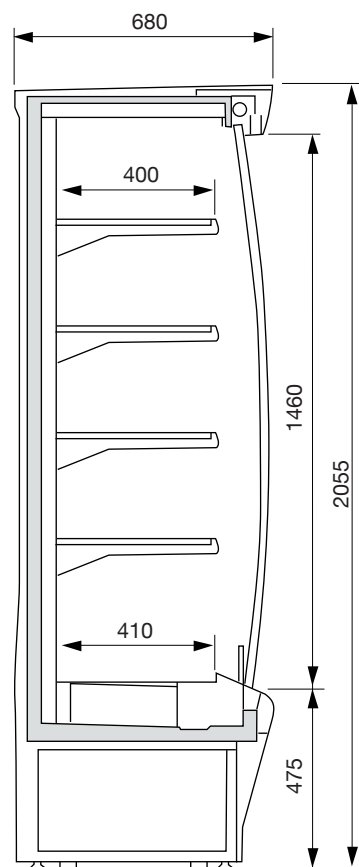

## SMART - FLERPLANSKYLDISK

Modell		70	100	135	200	260
Exponeringsyta	m <sup>2</sup>	1,25	1,88	2,51	3,77	5,03
Nettovolym	dm <sup>3</sup>	237	358	478	717	956
Köldmedel		R404A	R404A	R404A	R404A	
Eleffekt	W					
Säkring	A					
Spänning	V/Hz	230/1/50	230/1/50	230/1/50	230/1/50	230/1/50
Längd	mm	700	1017	1330	1955	2580
Höjd	mm	2055	2055	2055	2055	2055
Bredd	mm	680	680	680	680	680
Vikt	kg					
Utvändig färg dekorpaneler		RAL-färger enl. nedan				
Invändig färg		vit				
Temperaturområde	°C	+2° / +4°C				