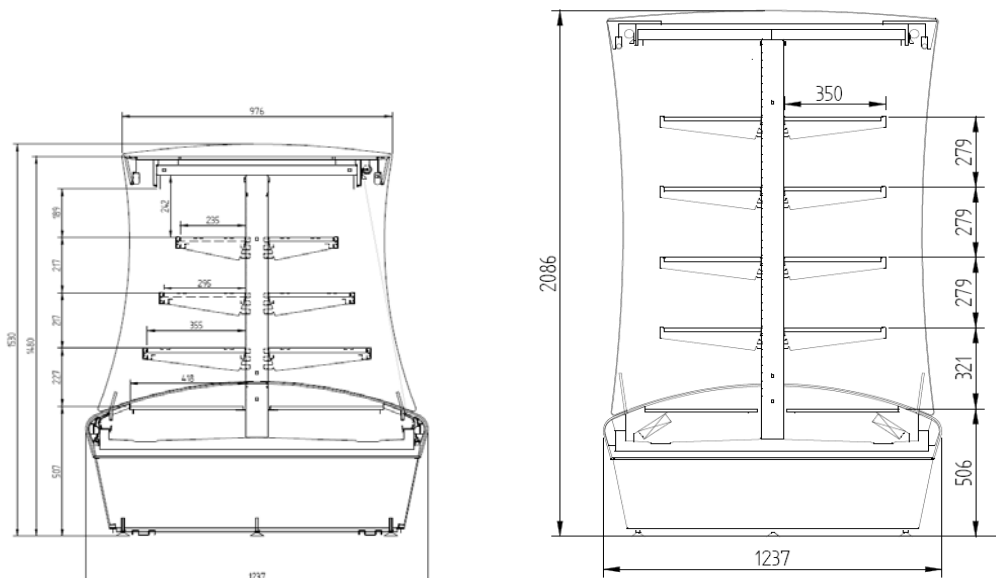

# 2-sidig Väggdisk

Smart twin, 2-sidig väggdisk för maximal exponering av varor på liten golvyta. Disken är multiplexbar och kan byggas ihop utan mellangavlar

Smart twin 150 levereras med 3st. justerbara hyllplan. 250, 300, 350 mm. på båda sidor

Smart twin 200 levereras med 4 st. justerbara hyllplan á 350 mm. på båda sidor.

Disker är utrustade med panorama glasgavlar för maximal varuvisning.

	Smart twin H150	Smart twin H200
Längd utan gavlar (mm)	937	937
Gavel (mm)	32	32
Höjd (mm)	1500	2086
Bredd (mm)	1237	1237
Nettovolym (dm <sup>3</sup> )	xxx	xxx
Temperaturklass	+1°C - +7°C	+1°C - +7°C